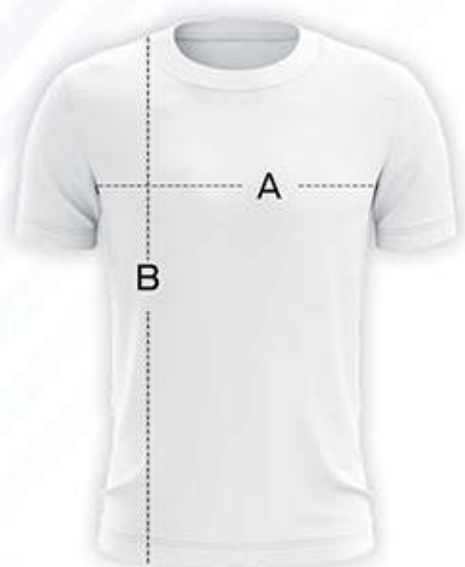

Maßtabellen

T-Shirt (Kappa)

Größenbestimmung beim Laufshirt

Haben Sie Schwierigkeiten bei der Bestimmung Ihrer Größe, so führen Sie bitte folgende Schritte durch:

1. Sie finden im Anhang eine Größentabelle.
2. Legen Sie bitte Ihr Lieblingsshirt auf eine gerade Ebene.
3. Messen Sie bitte wie im Anhang dargestellt den Bereich "A" ab.
4. Vergleichen Sie Ihr Ergebnis mit den in der Tabelle dargestellten Größen. Somit bestimmen Sie Ihre Größe.

ACHTUNG: Bitte keine Abmessungen vornehmen, wenn Sie das T-Shirt gerade tragen. Die Ergebnisse würden gravierende Abweichungen hervorrufen. Das T-Shirt muss beim Abmessen auf einer geraden Ebene liegen.

Unisex

	A	B
XS	47 cm	66 cm
S	49 cm	68 cm
M	52 cm	70 cm
L	54 cm	72 cm
XL	58 cm	75 cm
XXL	60 cm	78 cm
3XL	62 cm	81 cm
4XL	64 cm	81 cm

LVM
VERSICHERUNG
Richard Hückstedt

LVM-Versicherungsagentur
Richard Hückstedt
Groter Hammer 7
18445 Prohn